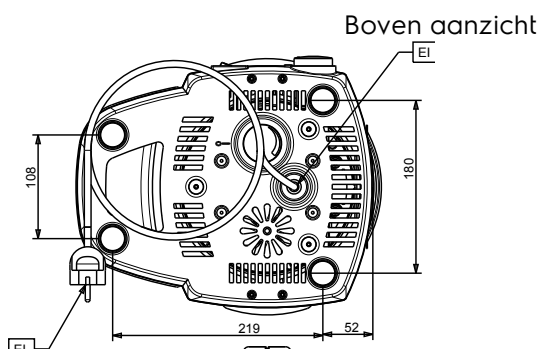

Omschrijving

Product Nr. _____

Warme chocolade dispenser met 6 liter container. Afneembare transparant kunststof container, geschikt voor plaatsing in de koelkast tijdens de nacht. De container is uitgevoerd met een deksel en een uitneembaar roersysteem. Makkelijk doseerbare en demontabele aftapkraan. Aan/uit schakelaar en instelbare temperatuur door middel van een draaiknop. Demontabele lekbak. Elektra kabel met CE-Schuko stekker.

Goedkeuring _____

Elektra

Voltage	220-240 V/1 ph/50 Hz
560019 (LOLA6)	0.85 kW
Elektrisch max. vermogen	CE-SCHUKO
Stekker type	

Algemene gegevens

Externe afmetingen, lengte	270 mm
Externe afmetingen, breedte	318 mm
Externe afmetingen, hoogte	465 mm
Gewicht, netto	6.2 kg