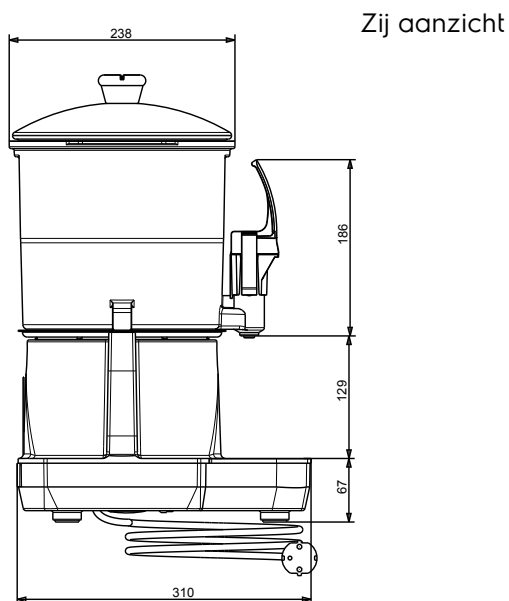

Omschrijving

Product Nr. _____

Warme chocolade dispenser met 6 liter container. Afneembare transparant kunststof container, geschikt voor plaatsing in de koelkast tijdens de nacht. De container is uitgevoerd met een deksel en een uitneembaar roersysteem. Makkelijk doseerbare en demontabele aftapkraan. Aan/uit schakelaar en instelbare temperatuur door middel van een draaiknop. Demontabele lekbak. Elektra kabel met CE-Schuko stekker.

Goedkeuring _____

Elektra

Voltage	220-240 V/1 ph/50 Hz
560019 (LOLA6)	0.85 kW
Elektrisch max. vermogen	CE-SCHUKO
Stekker type	

Algemene gegevens

Externe afmetingen, lengte	270 mm
Externe afmetingen, breedte	318 mm
Externe afmetingen, hoogte	465 mm
Gewicht, netto	6.2 kg