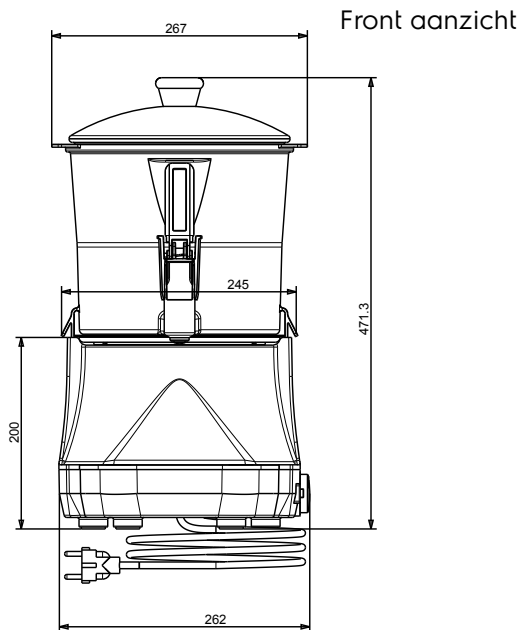

Omschrijving

Product Nr. _____

Warme chocolade dispenser met 6 liter container. Afneembare transparant kunststof container, geschikt voor plaatsing in de koelkast tijdens de nacht. De container is uitgevoerd met een deksel en een uitneembaar roersysteem. Makkelijk doseerbare en demontabele aftapkraan. Aan/uit schakelaar en instelbare temperatuur door middel van een draaiknop. Demontabele lekbak. Elektra kabel met CE-Schuko stekker.

Goedkeuring _____

Elektra

Voltage	220-240 V/1 ph/50 Hz
560019 (LOLA6)	0.85 kW
Elektrisch max. vermogen	CE-SCHUKO
Stekker type	

Algemene gegevens

Externe afmetingen, lengte	270 mm
Externe afmetingen, breedte	318 mm
Externe afmetingen, hoogte	465 mm
Gewicht, netto	6.2 kg